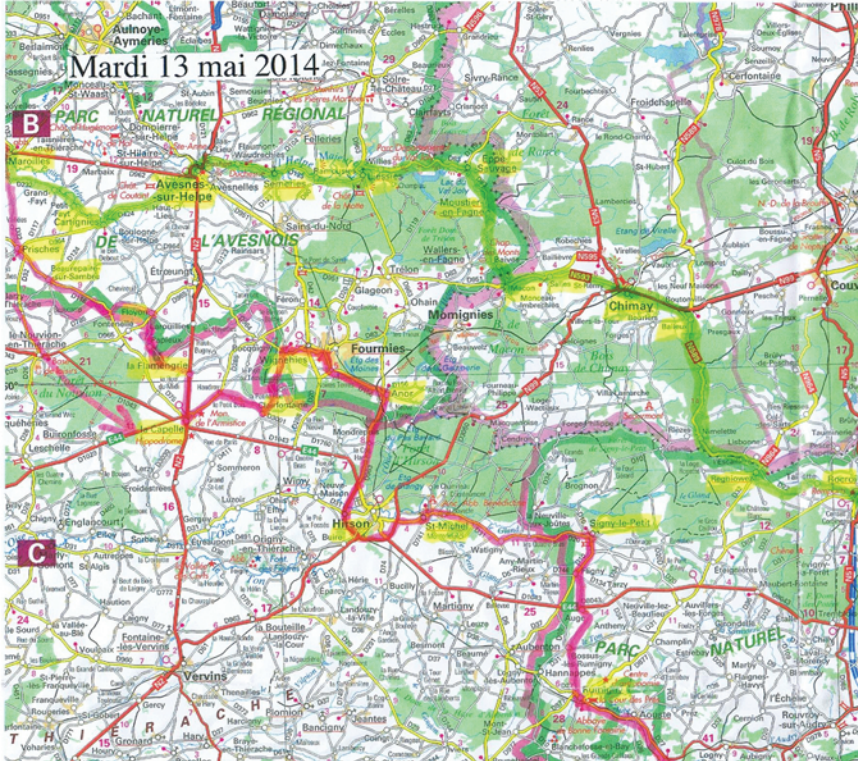

Mardi 13 mai 2014

**Sedan** ⇄ ⇄ Toutes directions ⇄ (dir Charleville) ⤴ ⇄ Glaire ⇄ D29 (dir Frenois) ⇄ D764  
Donchery ⇄ D24 (dir Vrignes aux Bois) !! ⇄ D34 Wrigne Meuse ⇄ D34... ⇄ D33 ⇄ D764 Flize  
⇄ D864 Boulzicourt ⇄ D951 (dir Poix Terron) ⇄ D28a St Pierre/Vence ⇄ D28a Champigneul D28  
(dir Evigny) !! ⇄ D36 Mondigny !... ⇄ D3 Warnécourt ⇄ D34 Fagnon ⇄ D39 Warcq ⇄ D9  
Belval ⇄ D9 Haudrecy ⇄ D9a... ⇄ D2 Tournes ↑ D222 Arreux ⇄ D22 Montcornet ⇄ D22  
Renwez ⇄ D988 ↑ D22 Bourg Fidèle ⇄ D31 ⇄ D22 Rocroi ⇄ D877 (dir Chimay) !! ⇄ D22  
Regniswez D32 Belgique N589 ... ⇄ N99 Chimay (Pôl Centre ville) ⇄ (dir Beaumont) ⇄ N593 (dir  
Avesnes) Macon (dir Trelon) ⇄ Baives ⇄ D283 Moustier en Fagne D83 Eppe Sauvage ⇄ D83... ⇄  
D133 Willies D133 ⇄ D963 Liessie ⇄ D133 (dir Avesnes) !! ⇄ Ramoussis ⇄ D80 (dir Fellerie) !!  
⇄ D133 Semeries ⇄ D133 Avesnes ⇄ D951 ... ⇄ N2 Autres directions ⇄ D962 (dir Marolles) !!  
⇄ D424 Castignies (dir centre ville) D124 ⇄ D954 ⇄ D232 Marolles

**Repas : Auberge du Moulin des Prés**  
Tel : 03 27 84 75 51

Après midi 150km

**Marolles** ⇄... ⇄ D32 Prisches ↑ Beaupaire ↑ D116 Floyon ⇄ (dir Le Nouvion) !! ⇄  
Papieu ⇄... ↑ La Flamengie !! au stop puis ⇄ N2 La Capelle !! ⇄ D285 (dir Roquigny)  
Haudroy !! ⇄ D1790 ... !! ⇄ Clairefontaine ⇄ D41 Wignehies ⇄ D964 Fourmies !! ⇄  
D42 !! ⇄ D20 ⇄ D156 Anor ⇄ D963 Hirson ↑ D1043 ↑ D 3050 !! ⇄ D31 St Michel ↑ D31 Signy  
le Petit ⇄ D10 Fligny ⇄ D134 (dir Tarcy) !! à 200m ⇄ Route de l'église fortifiée !! ⇄  
D8043 !! à 100m ⇄ rue de l'Enclos Auge ... route des Eglises... Bossus ⇄ ⇄ D10 Rumigny ⇄  
D877 ... ⇄ D27 Signy l'Abbaye (Pôl face à l'Eglise) ⇄ D2 ... ⇄ D27 Launois ⇄ D3 ... ⇄ D35 Poi-  
treron ⇄ D951 ⇄ D27 Singly D27 Vilers le Tilleul ⇄ D33 Elan !! ⇄ après l'Abbaye ⇄ Sapogne et  
Feuchère ⇄ Grande rue D12 Hanogne ↑ D12 Pont Bar ⇄ D764 Sedan .