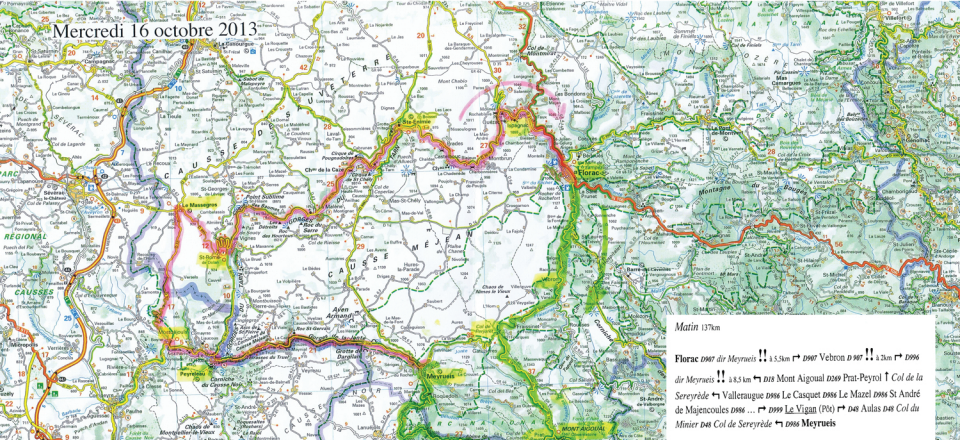

Mercredi 16 octobre 2013

Matin 137km

Florac D907 dir Meyrueis !! à 5.5km ↗ D907 Vebron D 907 !! à 2km ↗ D996 dir Meyrueis !! à 8.5 km ↗ D18 Mont Aigoual D269 Prat-Peyrol ↑ Col de la Sereyre ↗ Vallerange D986 Le Casquet D886 Le Mazel D986 St André de Majencoules D986 ... ↗ D995 Le Vigan (Pöt) ↗ D48 Aulas D48 Col du Minier D48 Col de Sereyre ↗ D986 Meyrueis

Repas : « Château d'Ayres » ↗ Ayres

Après Midi 107km

Meyrueis D996 Gorges de la Jonte D996 Peyreleau ↗ ... ↗ D907 dir Millau !! à 5km ↗ D9 ... D32 Le Massegros D 995 St Rome de Dolan D995 ... ↗ D907B Cirque des Baumes D907B La Malène D907B Ste Enime (Pöt) D907B Prades D907B Ispagnac D31 ... ↗ N106 Florac